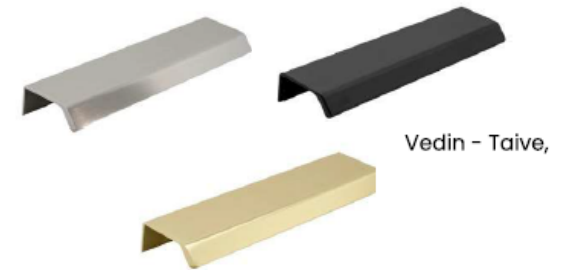

002 - Lastu Tammi

001 - Harmaa marmori

008 - Musta marmori

013 - Valkoinen Terrazzo

VETIMET

Vedin - Linja,

Vedin - Taive,

Nuppi - Taimi, Musta, 50 mm

Nuppi - Taimi, Messinki, 50 mm

Nuppi - Taimi, RST sävy, 50 mm

Profiilivedin, LIPPA 136 mm, kiiltävä valkoinen

AS OY TURUN TIETÄJÄ
KIINTOKALUSTEIDEN MATERIAALIT

Induktioallas: **EH60KB6BF**

Kalusteuuni: **EOK8P0K0**