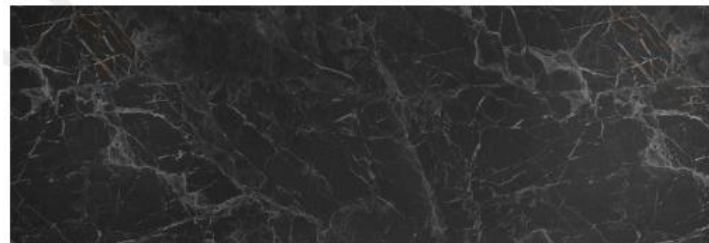

002 - Lastu Tammi

001 - Harmaa marmori

008 - Musta marmori

013 - Valkoinen Terrazzo

VETIMET

Vedin - Linja,

Vedin - Taive,

Nuppi - Taimi, Musta, 50 mm